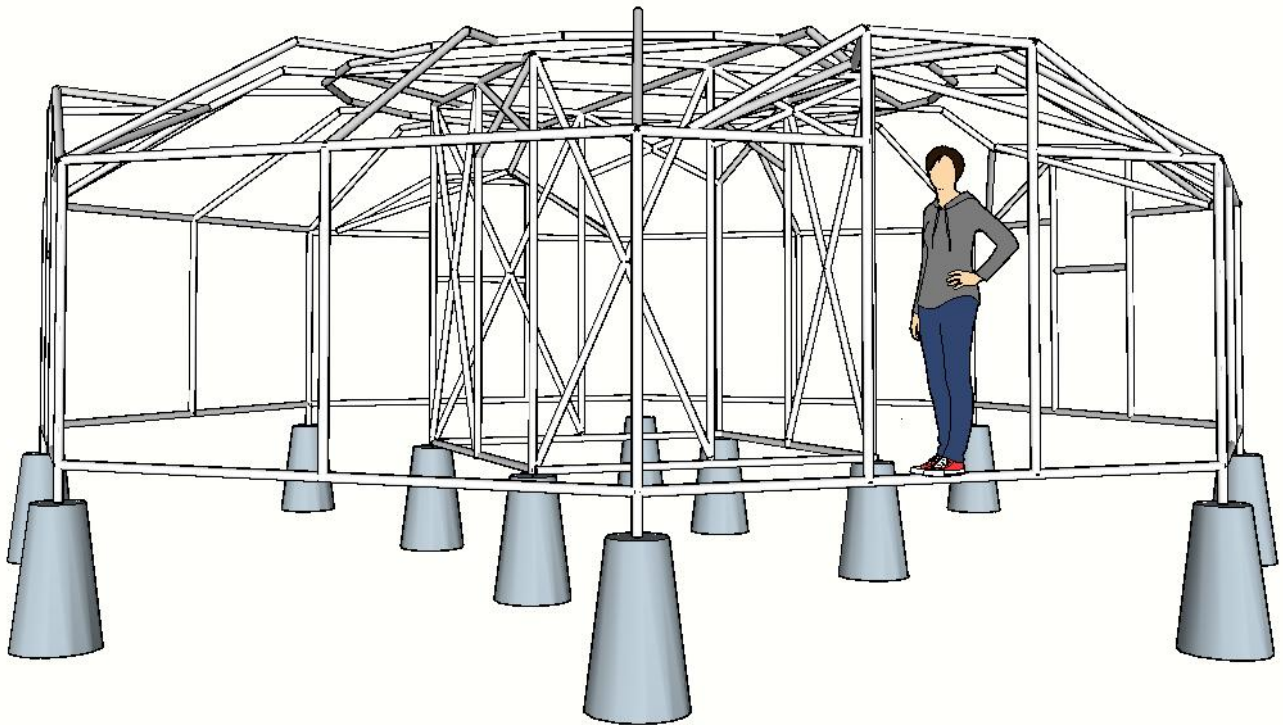

180813 OCTOGONE

Système de squelette en tube métallique revêtu de 30cm de matière étanchée

Edgar, Genève le 13 août 2018