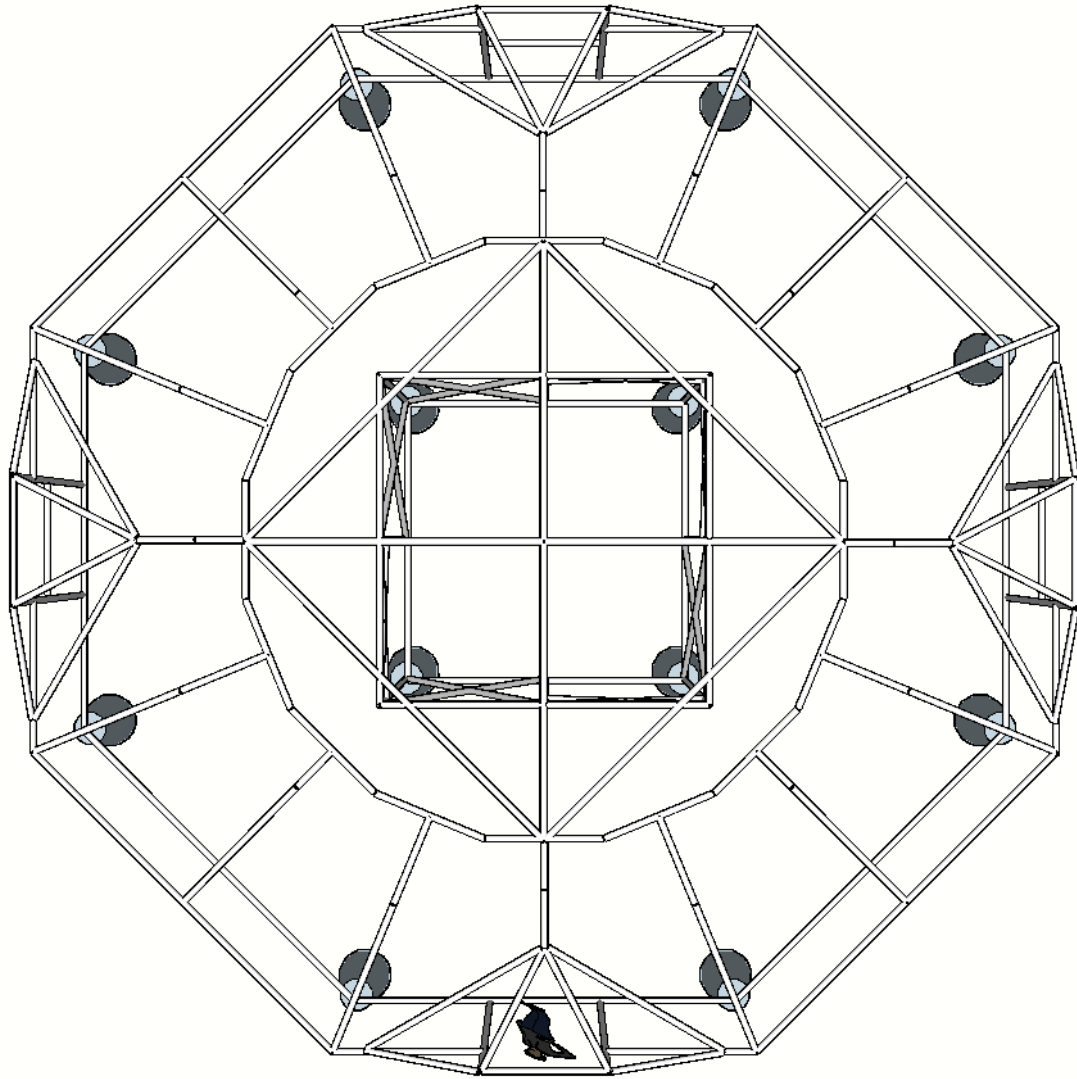

180813 OCTOGONE

Système de squelette en tube métallique revêtu de 30cm de matière étanchée

Edgar, Genève le 13 août 2018